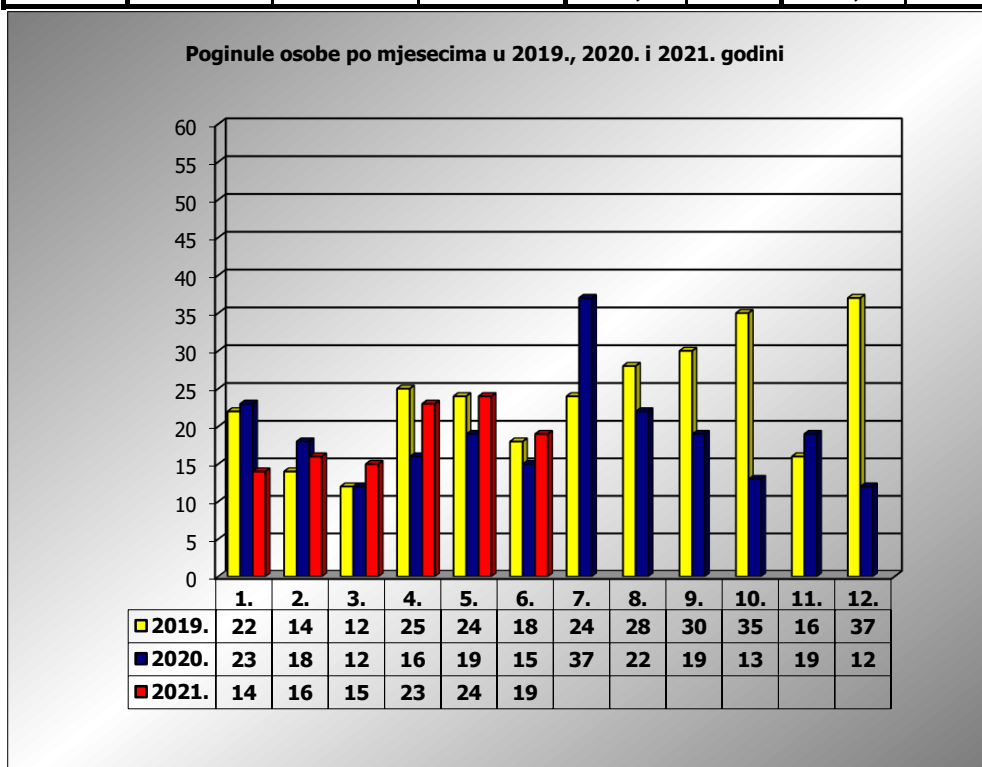

PRIKAZ POGINULIH OSOBA U PROMETNIM NESREĆAMA U 2021. GODINI U REPUBLICI HRVATSKOJ PO MJESECIMA
(usporedba s 2019. i 2020. godinom)

mjesec	poginuli			2021./2019.		2021./2020.	
	2019. g.	2020. g.	2021. g.				
siječanj	22	23	14	-36,4%	-8	-39,1%	-9
veljača	14	18	16	14,3%	2	-11,1%	-2
ožujak	12	12	15	25,0%	3	25,0%	3
travanj	26	16	23	-11,5%	-3	43,8%	7
svibanj	24	19	24	0,0%	0	26,3%	5
lipanj	18	15	19	5,6%	1	26,7%	4
srpanj	24	37					
kolovoz	28	22					
rujan	30	19					
listopad	35	13					
studenj	16	19					
prosinac	37	12					

I	22	23	14	-36,4%	-8	-39,1%	-9
I - III	48	53	45	-6,3%	-3	-15,1%	-8
I - V	98	88	92	-6,1%	-6	4,5%	4
I - VI	116	103	111	-4,3%	-5	7,8%	8

VI. mjesec - podaci s danom 17.06.2019., 2020. i 2021.